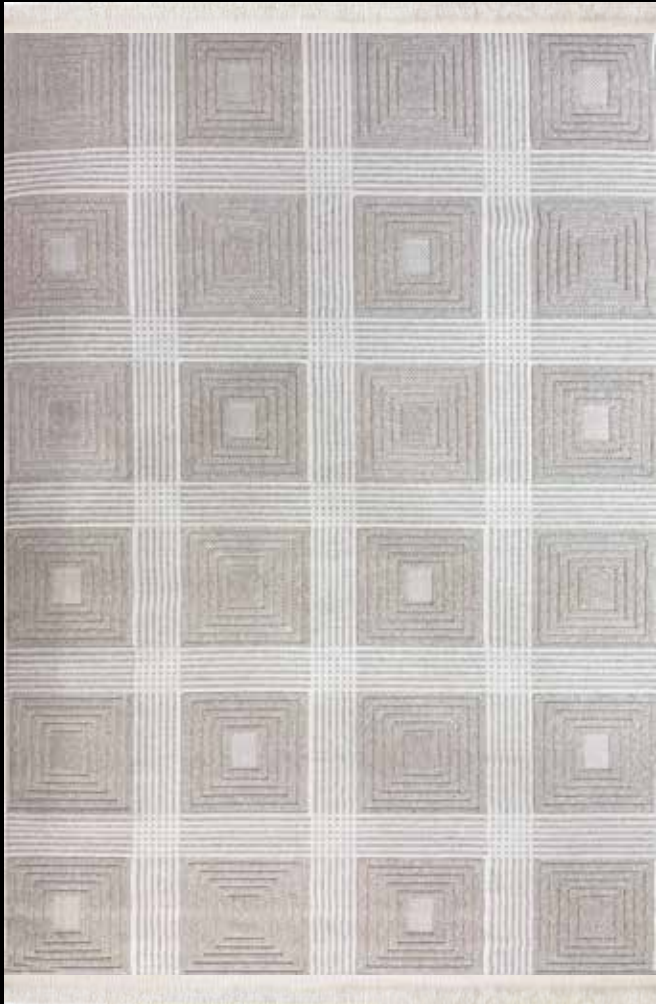

3,00 m<sup>2</sup>

100x200

2,00 m<sup>2</sup>

80x300

2,40 m<sup>2</sup>

80x150

1,20 m<sup>2</sup>

Rulo Ebatları: 80, 100, 120, 160, 200  
Kişiyeye özel ölçülerde üretim yapılmaktadır.