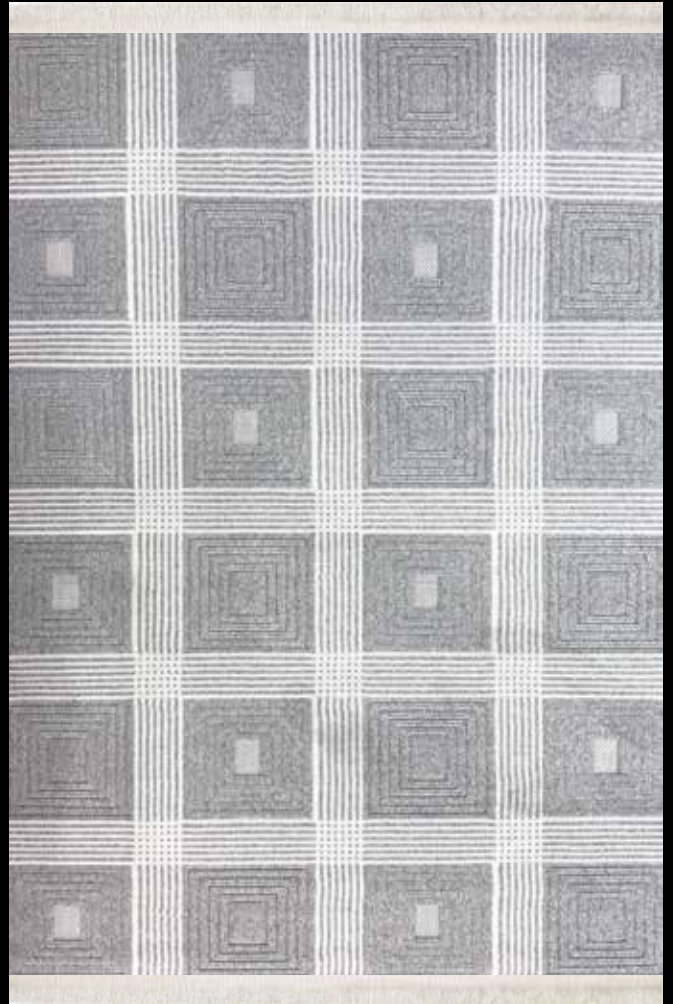

POLO 679 Gri