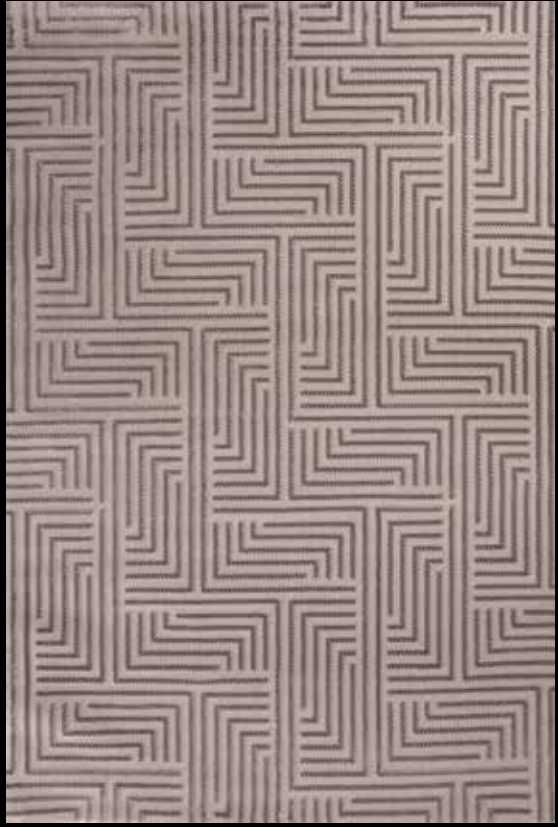

 Rulo Ebatları: 80, 100, 120, 160, 200  
Kişiyeye özel ölçülerde üretim yapılmaktadır.

**CRAFTER 40297B** Bej

TOZUM "AZ"

**CRAFTER 40297B** Gri

TOZUM "AZ"

**CRAFTER 36960** Mavi

TOZUM "AZ"

**CRAFTER 37323** Gri