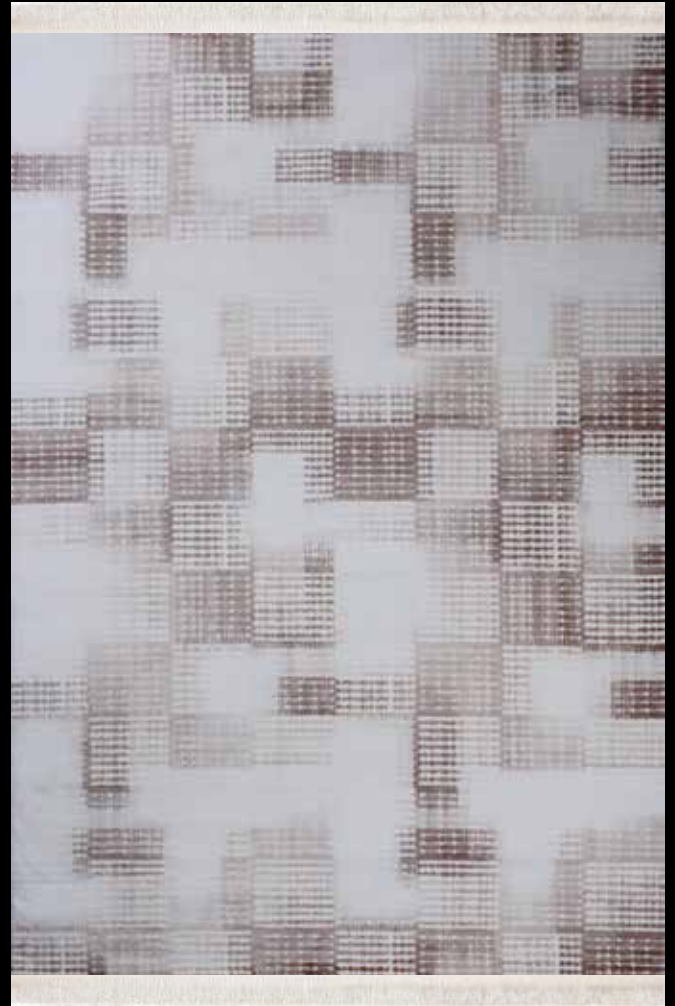

Rulo Ebatları: 80, 100, 120, 160, 200  
Kişiyeye özel ölçülerde üretim yapılmaktadır.

**KARAT 8180B** Gri

**KARAT 8180B** Bej

**KARAT 8306A** Vizon

**KARAT 8176A** Vizon

**KARAT 8376A** Krem

**KARAT 8357A** Bej