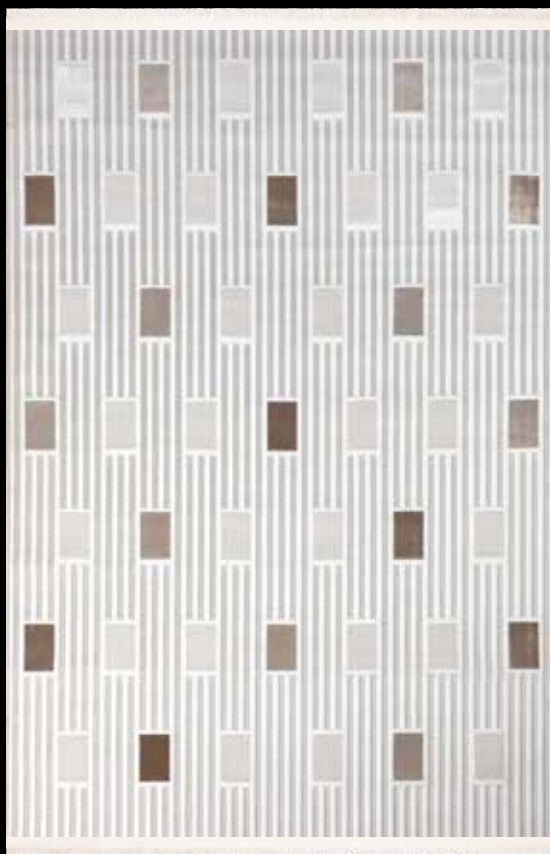

Rulo Ebatları: 80, 100, 120, 160, 200  
Kişiyeye özel ölçülerde üretim yapılmaktadır.

**VERONA 1938** Bej

**VERONA 1919** Gri

**VERONA 1881** Gri

**VERONA 1923** Beji