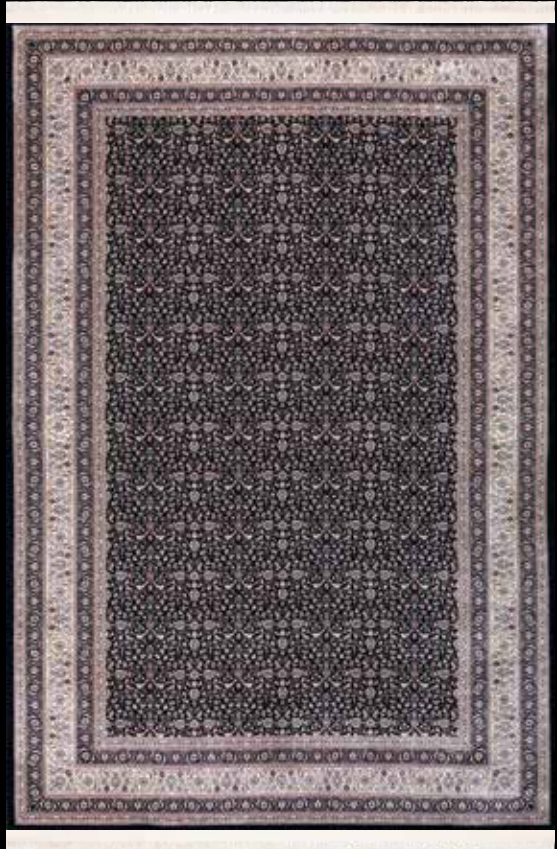

FERIMAH 39758D Mavi