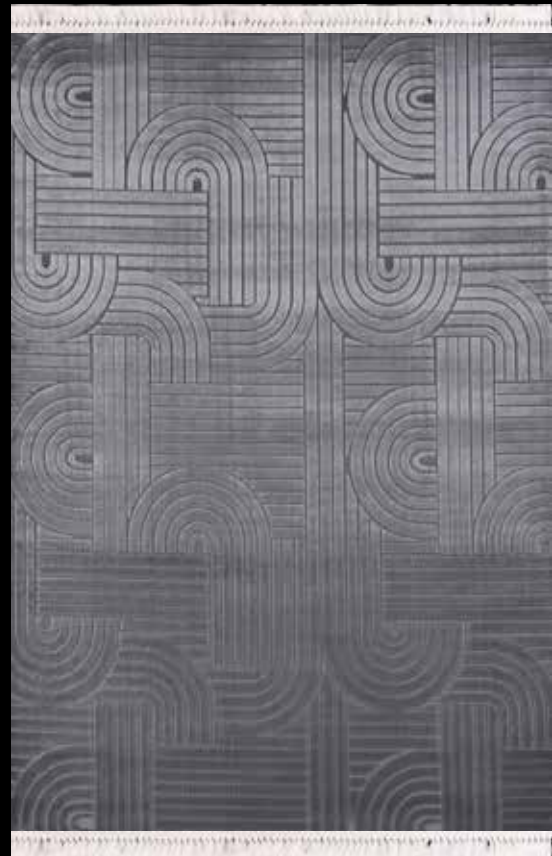

TORINO 8709 Gri