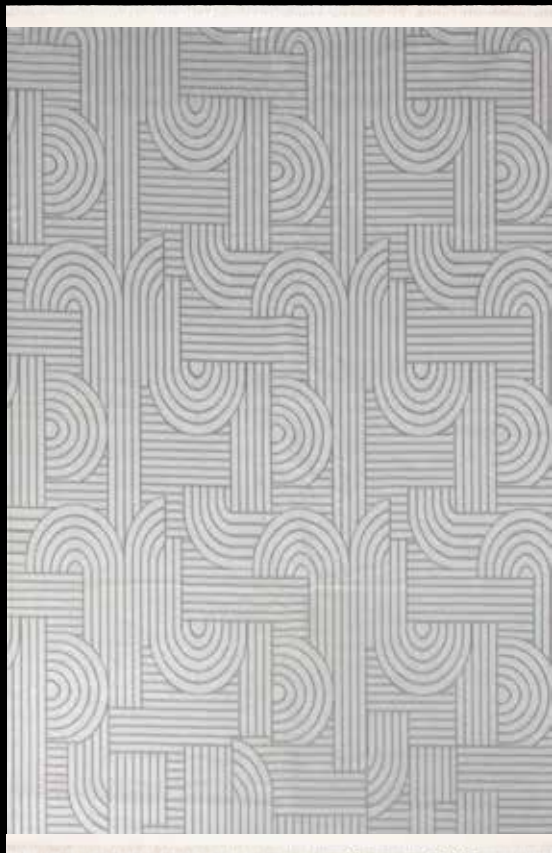

SORBE 1903-01 Krem