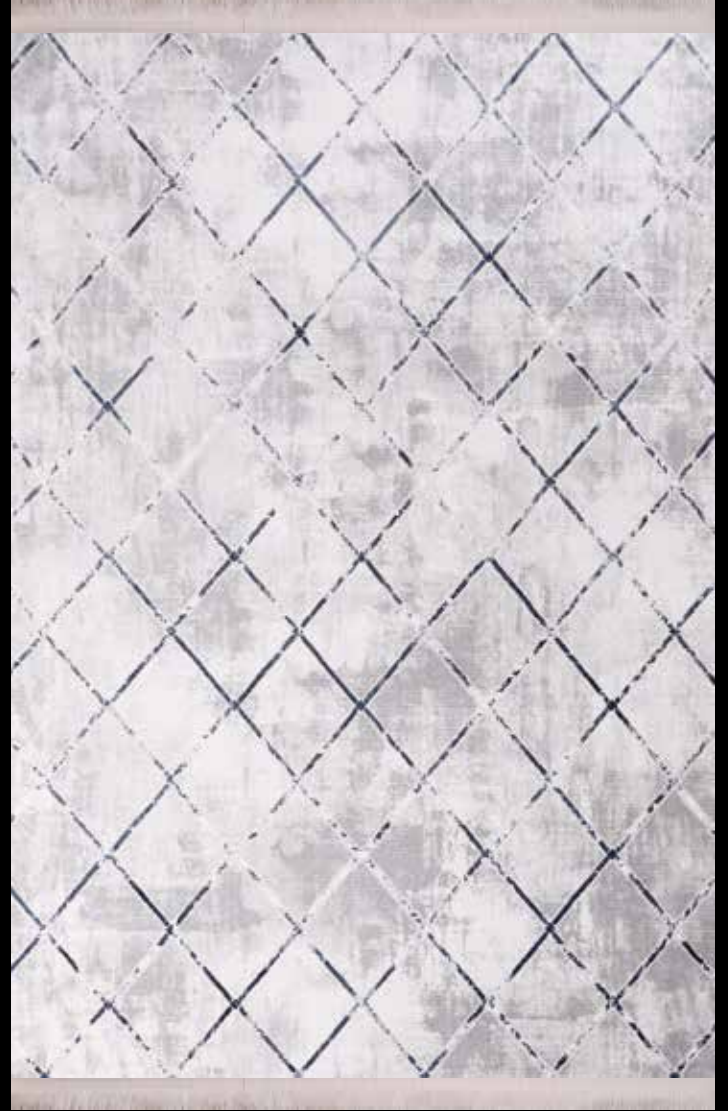

MELANGE 3591 Gri

MELANGE 4731 Mavi