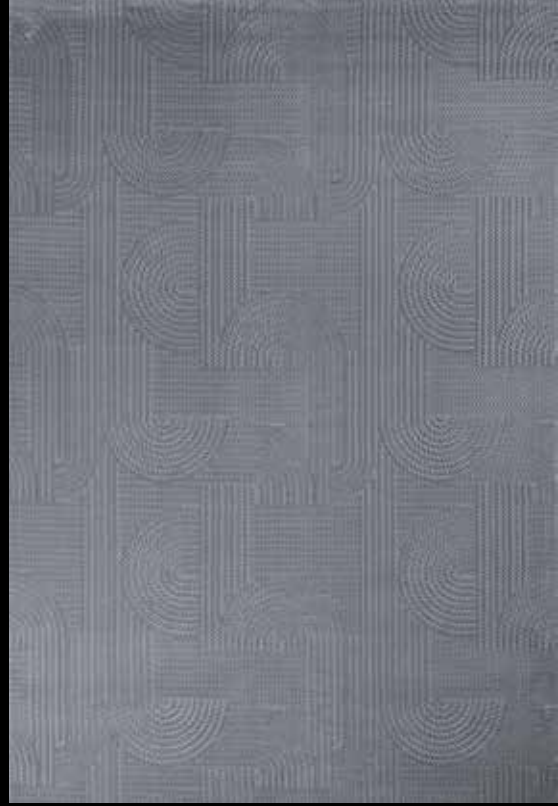

CRAFTER 40297B Gri

TOZUM "AZ"