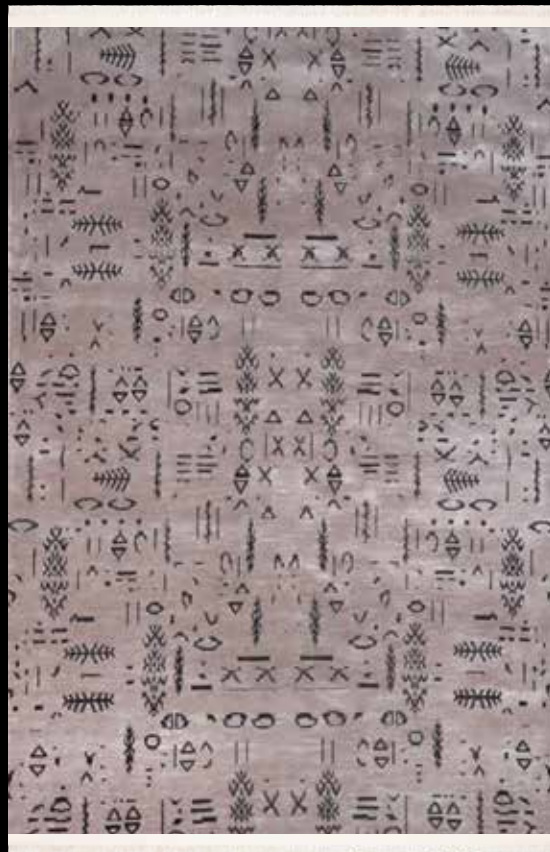

MARIA 0552 (002) Bej