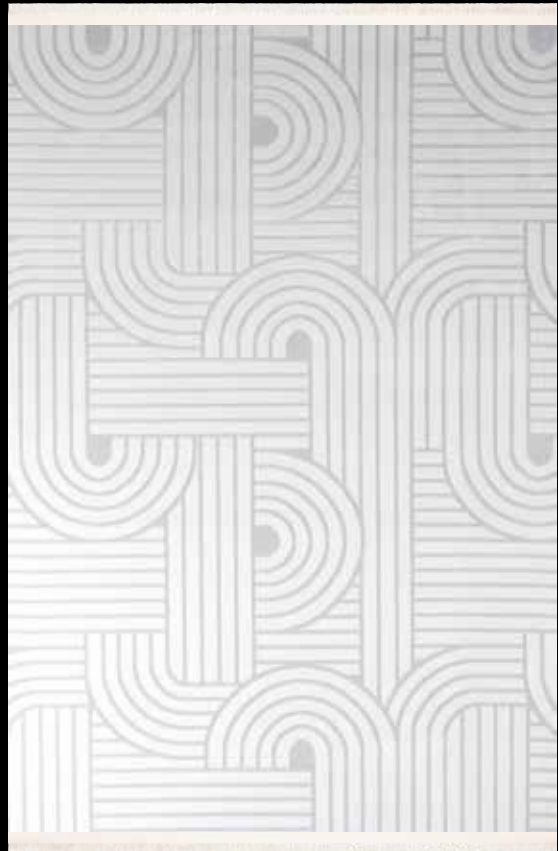

SHALIMAR 0166 Beyaz-Gri