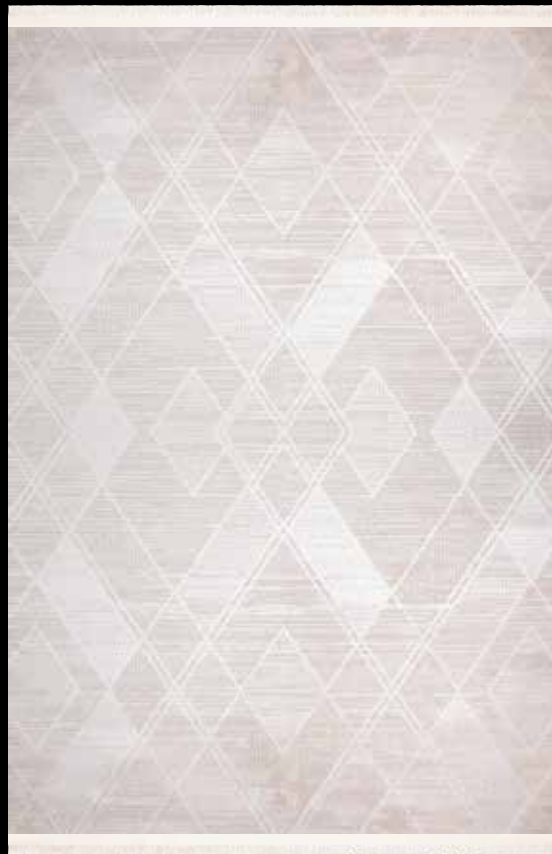

Rulo Ebatları: 80, 100, 120, 150, 200  
Kişiyeye özel ölçülerde üretim yapılmaktadır.

**VALERIAN 4088** Krem

**VALERIAN 4088** Gri

**VALERIAN 4170** Gri

**VALERIAN 4087** Krem

**VALERIAN 4404** Krem

**VALERIAN 2525** Krem